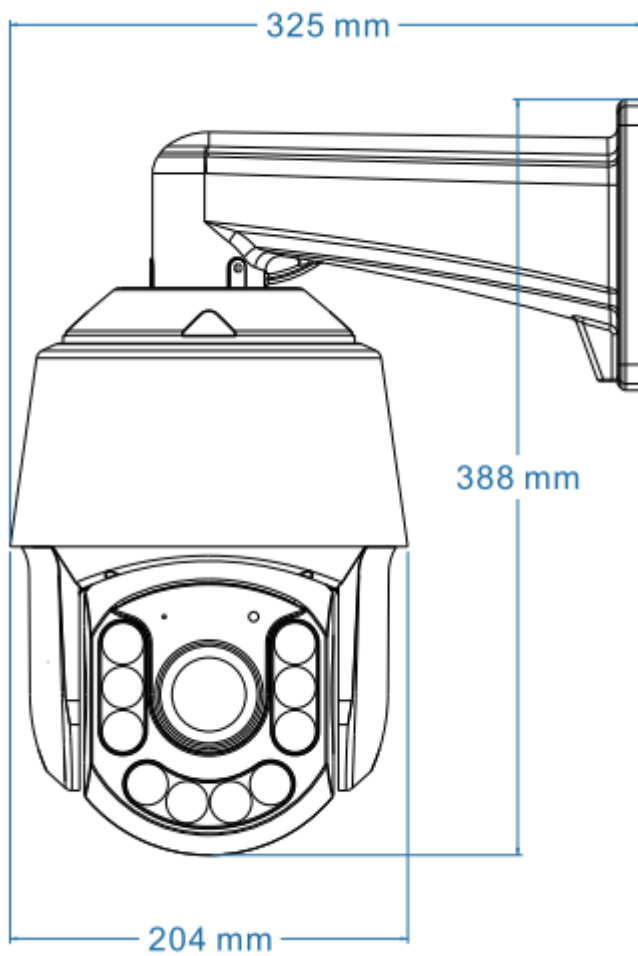

山东中维世纪科技股份有限公司

地址: 中国(山东)自由贸易试验区济南片区新泺大街 1166 号奥盛大厦 3 号楼 1201 室

官网: www.jovision.com

客服电话: 400-608-9888

颜色/材质	前球壳：铝合金黑色；后球壳：ABS 黑色；支架：铝合金白色
产品尺寸	388*325*204
包装尺寸	285X285X460mm
产品重量	约 3kg

山东中维世纪科技股份有限公司

地址：中国(山东)自由贸易试验区济南片区新泺大街 1166 号奥盛大厦 3 号楼 1201 室